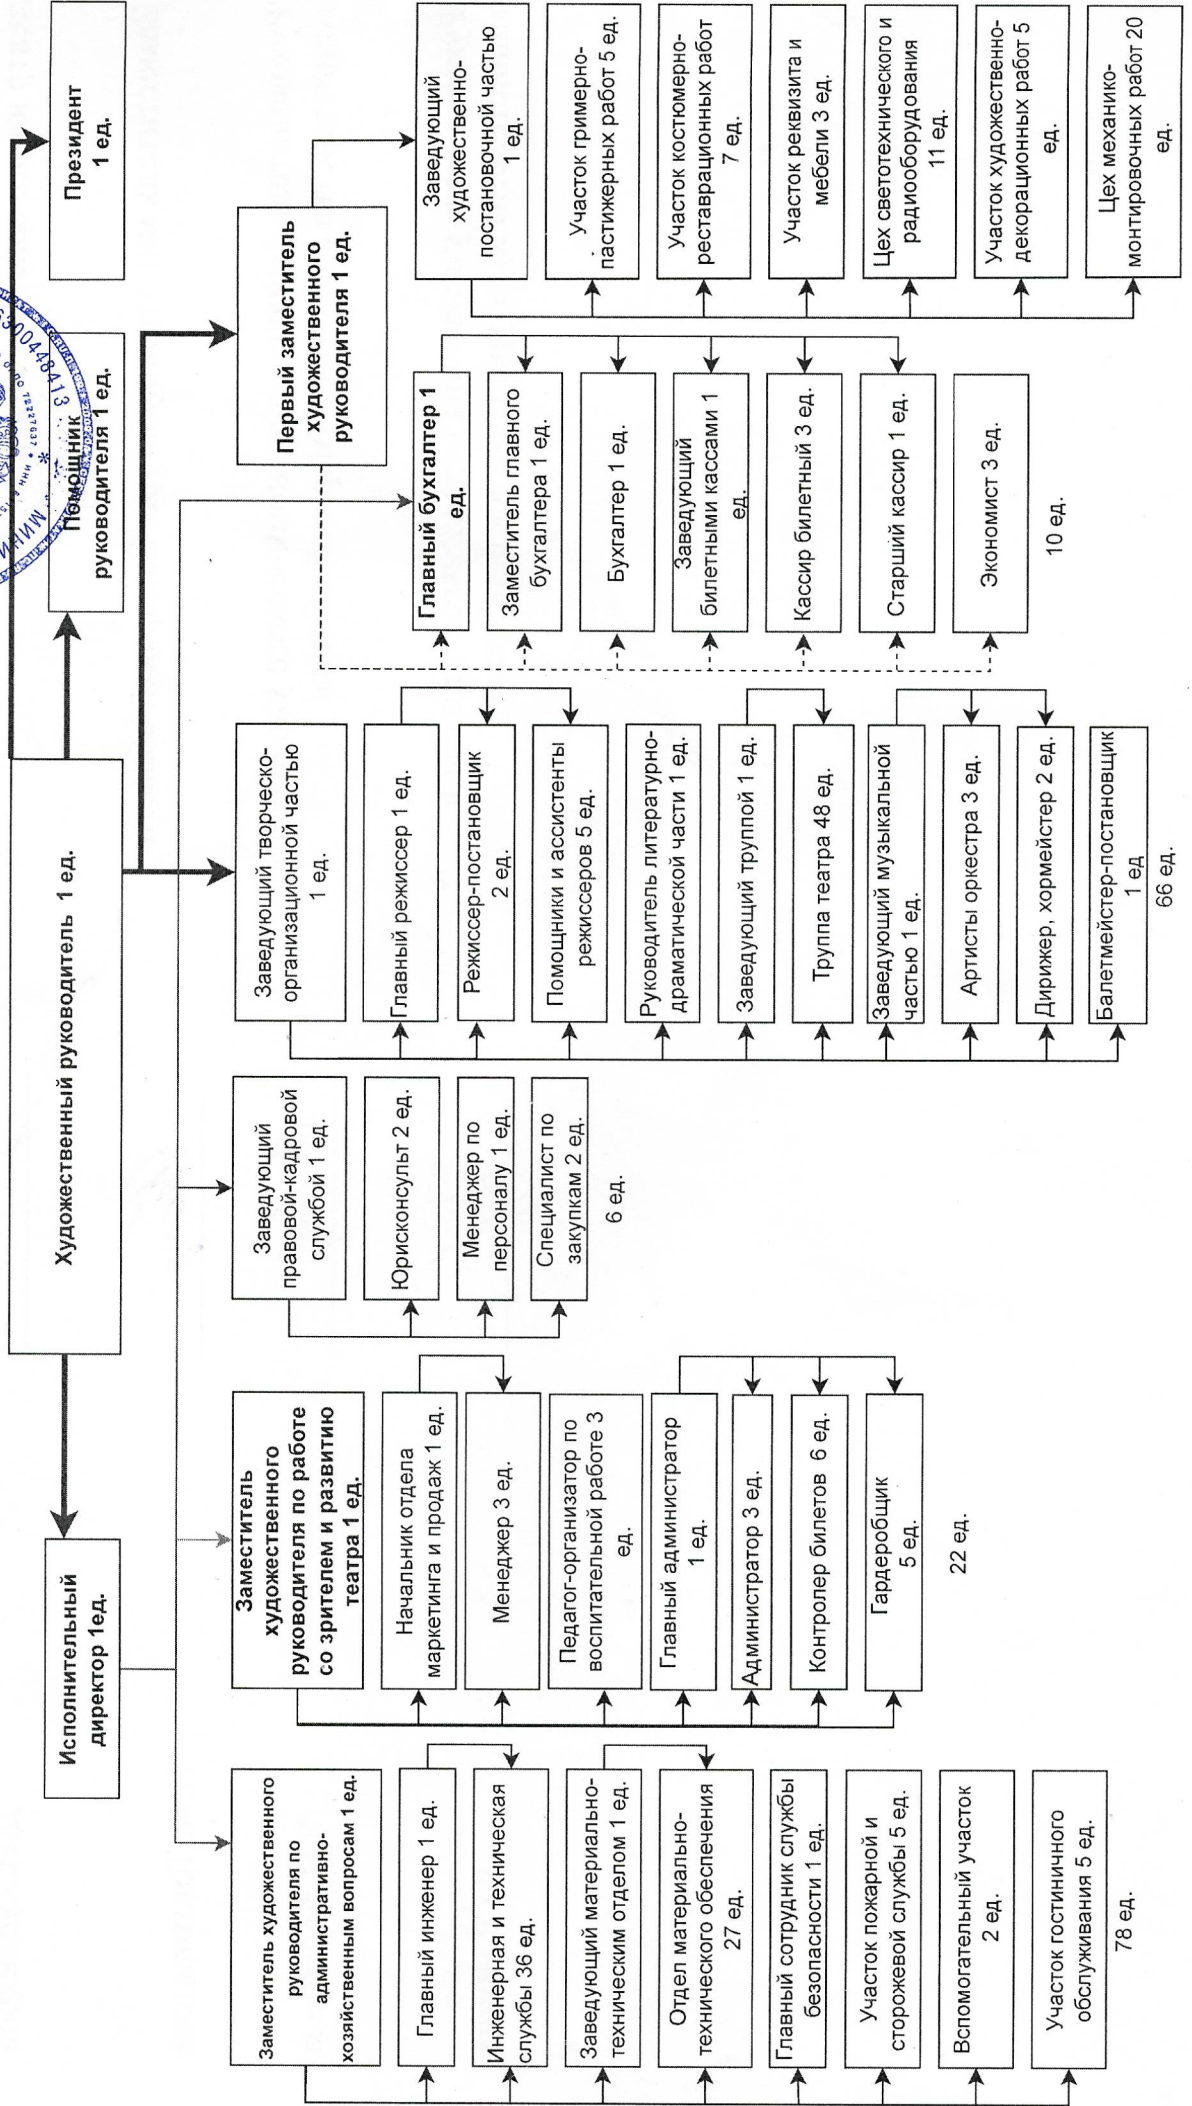

Организационная структура государственного бюджетного учреждения культуры Самарской области "Самарский театр"

52 ед.

Штатная численность 242 единицы

78 ед.

66 ед.

10 ед.

22 ед.

6 ед.